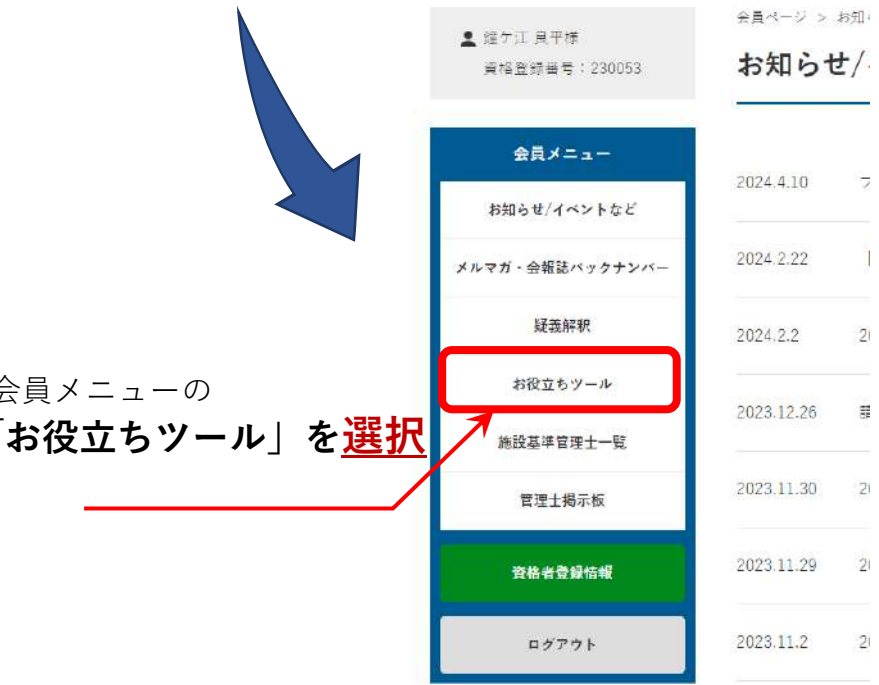

～動画再生までの流れ～

「会員登録」（協会HP）よりログインしてください

該当する動画のタイトルを**選択**

会員メニューの「お役立ちツール」を**選択**

案内ページより、再生ボタン (▶) を**クリック**

※本ページの動画および資料は、会員の皆さま向けに限定で公開している内容です。どのような形式であっても、会員以外の方に公開することはご遠慮ください。

◀スライド資料はこちらから▶
◀スライド10追加資料はこちらから▶